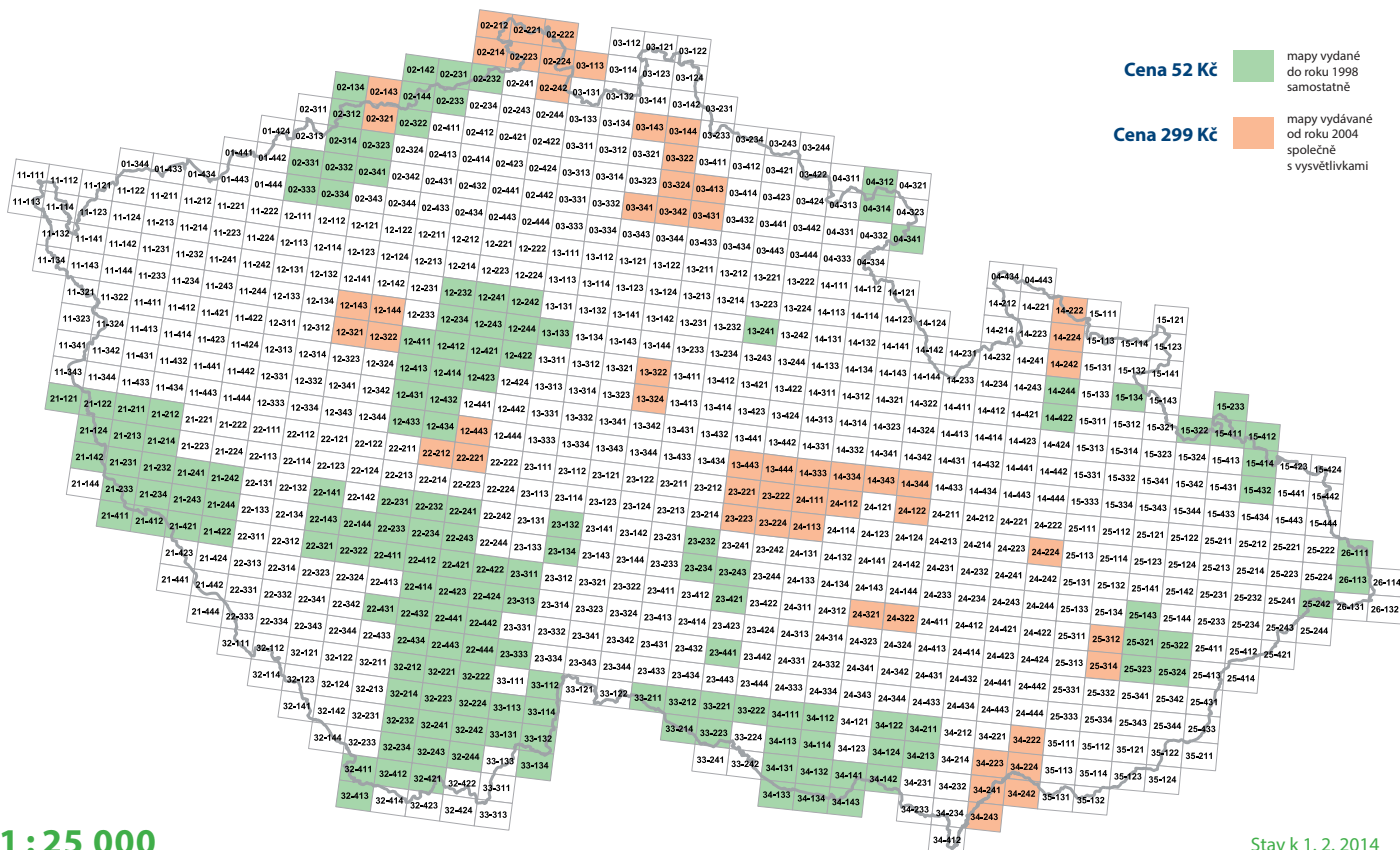

Mapy geologické 1 : 25 000

Cena 52 Kč

mápy vydané
do roku 1998
samostatně

Cena 299 Kč

mápy vydávané
od roku 2004
společně
s vysvětlivkami

1 : 25 000

Stav k 1. 2. 2014

Mapy geologické 1 : 25 000

Geologické mapy vydané po r. 2004 společně s vysvětlivkami Cena: 301 Kč

02-143, 02-321 Cínovec, Dubí
02-212, 02-221 Horní Poustevna, Šluknov
02-214, 02-223 Dolní Poustevna, Mikulášovice
03-113, 02-222, 02-224 Jiřikov, Varnsdorf
02-242 Dolní Podluží
03-143 Liberec
03-144 Tanvald
03-322 Jablonce nad Nisou
03-324 Turnov
03-341 Kněžmost
03-342 Rovensko pod Troskami
03-413 Semily