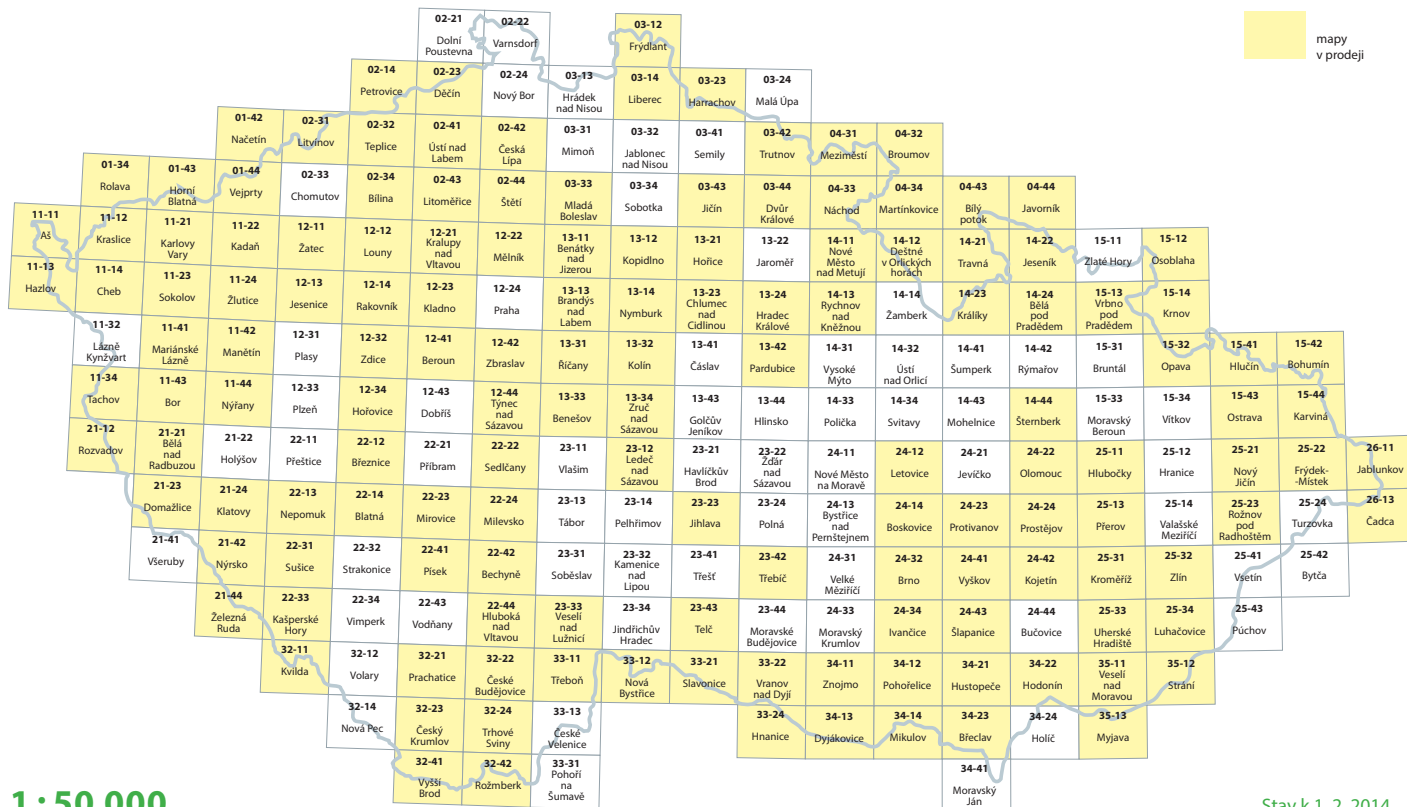

# Mapy geofaktorů – střety zájmu 1 : 50 000

Cena 63 Kč

1 : 50 000

(20)

Stav k 1. 2. 2014