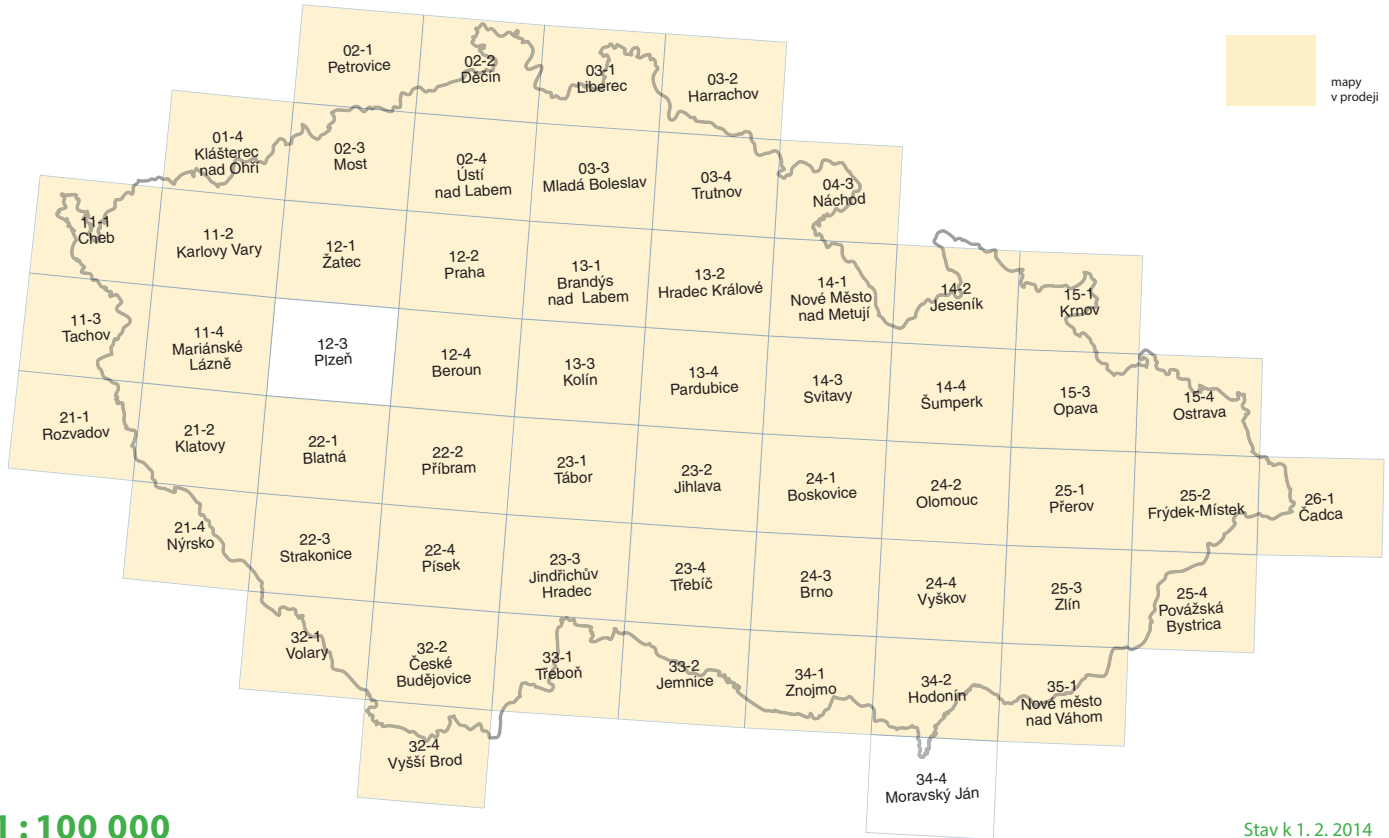

Mapy chráněných území 1 : 100 000

Cena 63 Kč

1 : 100 000

(36)

Stav k 1. 2. 2014

Mapy chráněných území 1 : 100 000

01-4 Klášterec nad Ohří	11-3 Tachov	14-4 Šumperk	23-2 Jihlava	32-1 Volary
02-1 Petrovice	11-4 Mariánské Lázně	15-1 Krnov	23-3 Jindřichův Hradec	32-2 České Budějovice
02-2 Děčín	12-1 Žatec	15-3 Opava	23-4 Třebíč	32-4 Vyšší Brod
02-3 Most	12-2 Praha	15-4 Ostrava	24-1 Boskovice	33-1 Třeboň
02-4 Ústí nad Labem	12-4 Beroun	21-1 Rozvadov	24-2 Olomouc	33-2 Jemnice
03-1 Liberec	13-1 Brandýs nad Labem	21-2 Klatovy	24-3 Brno	34-1 Znojmo
03-2 Harrachov	13-2 Hradec králové	21-4 Nýrsko	24-4 Vyškov	34-2 Hodonín
03-3 Mladá Boleslav	13-3 Kolín	22-1 Blatná	25-1 Přerov	35-1 Nové město nad Váhom
03-4 Trutnov	13-4 Pardubice	22-2 Příbram	25-2 Frýdek-Místek	
04-3 Náchod	14-1 Nové Město nad Metují	22-3 Strakonice	25-3 Zlín	
11-1 Cheb	14-2 Jeseník	22-4 Písek	25-4 Povážská Bystrica	
11-2 Karlovy Vary	14-3 Svitavy	23-1 Tábor	26-1 Čadca	