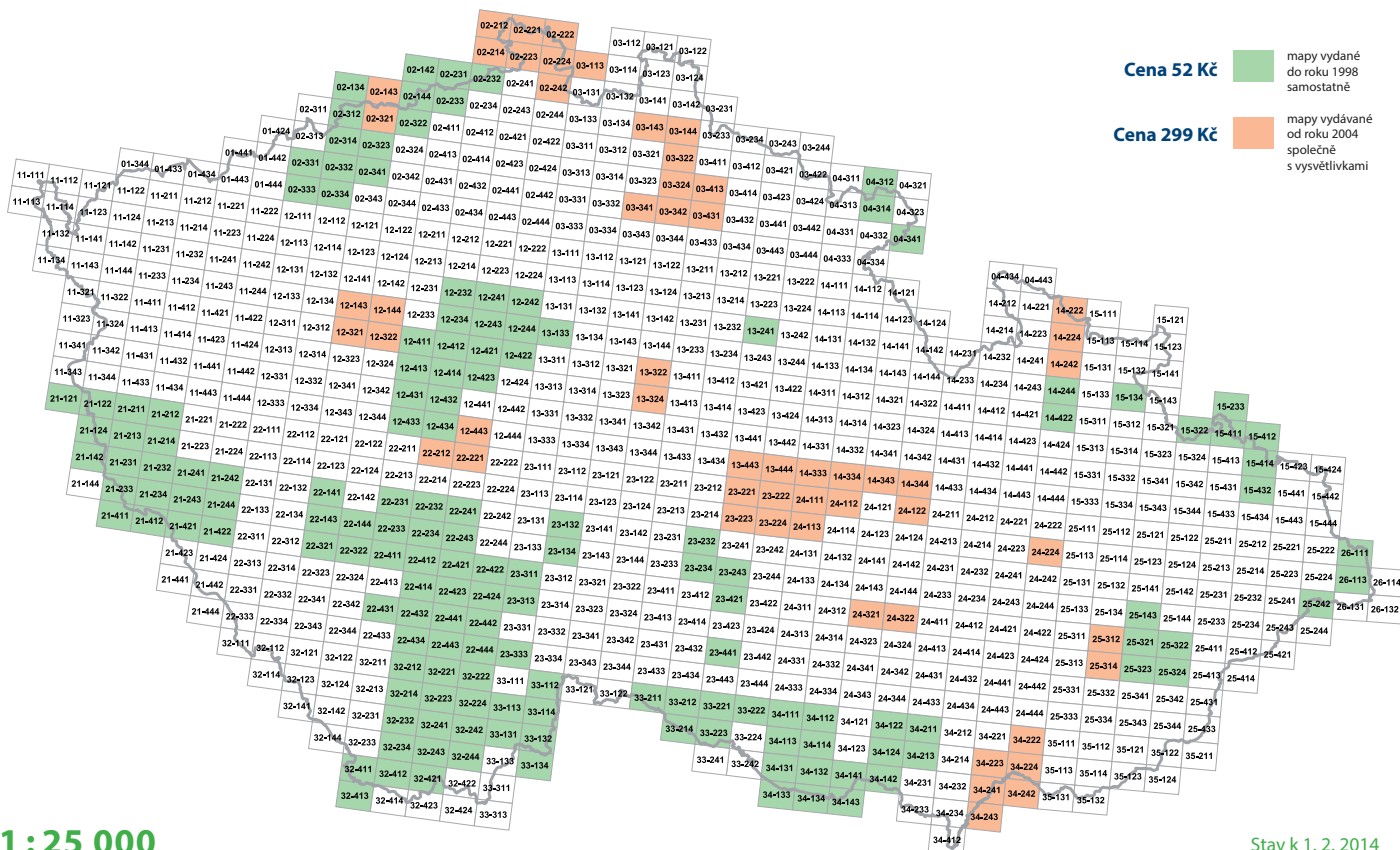

OBSAH

Mapy geologické 1 : 25 000 (52 Kč)	2	Mapy geochemické reaktivity hornin 1 : 50 000 (63 Kč)	30
Vysvětlivky ke geologickým mapám 1 : 25 000 (47 Kč)	4	Mapy inženýrskogeologické 1 : 50 000 (63 Kč)	32
Mapy inženýrskogeologické 1 : 25 000 (52 Kč)	6	Mapy antropogenních zátěží 1 : 50 000 (63 Kč)	34
Mapy ložisek a prognóz 1 : 25 000 (52 Kč)	8	Mapy chráněných území 1 : 100 000 (63 Kč)	36
Mapy geologické 1 : 50 000 (63 Kč)	10	Mapy geologické 1 : 200 000, mapy předčtvrtohorních útvarů (63 Kč)	38
Vysvětlivky k souboru geologických a ekologických map 1 : 50 000 (47 Kč)	12	Hydrogeologické mapy 1 : 200 000 (63 Kč)	40
Mapy hydrogeologické 1 : 50 000 (63 Kč)	14	Vysvětlivky k hydrogeologickým mapám 1 : 200 000 (47 Kč)	42
Mapy ložiskové 1 : 50 000 (63 Kč)	16	Mapa chemismu podzemních vod 1 : 200 000 (63 Kč)	44
Mapy geochemie povrchových vod 1 : 50 000 (63 Kč)	18		
Mapy geofaktorů – střety zájmu 1 : 50 000 (63 Kč)	20	Mapy v měřítku 1 : 500 000	47
Mapy půdní 1 : 50 000 (63 Kč)	22	Mapy 1 : 1 000 000 (čes. nebo angl. verze)	48
Mapy půdně interpretační 1 : 50 000 (63 Kč)	24	Geologické a přírod. mapy různých měřítek	49
Mapy geofaktorů – významných krajinných prvků 1 : 50 000 (63 Kč)	26	Mapy na CD a DVD	51
Mapy geofyzikálních indikací a interpretací 1 : 50 000 (63 Kč)	28	Ostatní mapy	52
		Geologie chráněných krajinných oblastí ČR	53

Mapy geologické 1 : 25 000

Cena 52 Kč

mapy vydané
do roku 1998
samostatně

Cena 299 Kč

mapy vydávané
od roku 2004
společně
s vysvětlivkami

1 : 25 000

(2)

Stav k 1. 2. 2014