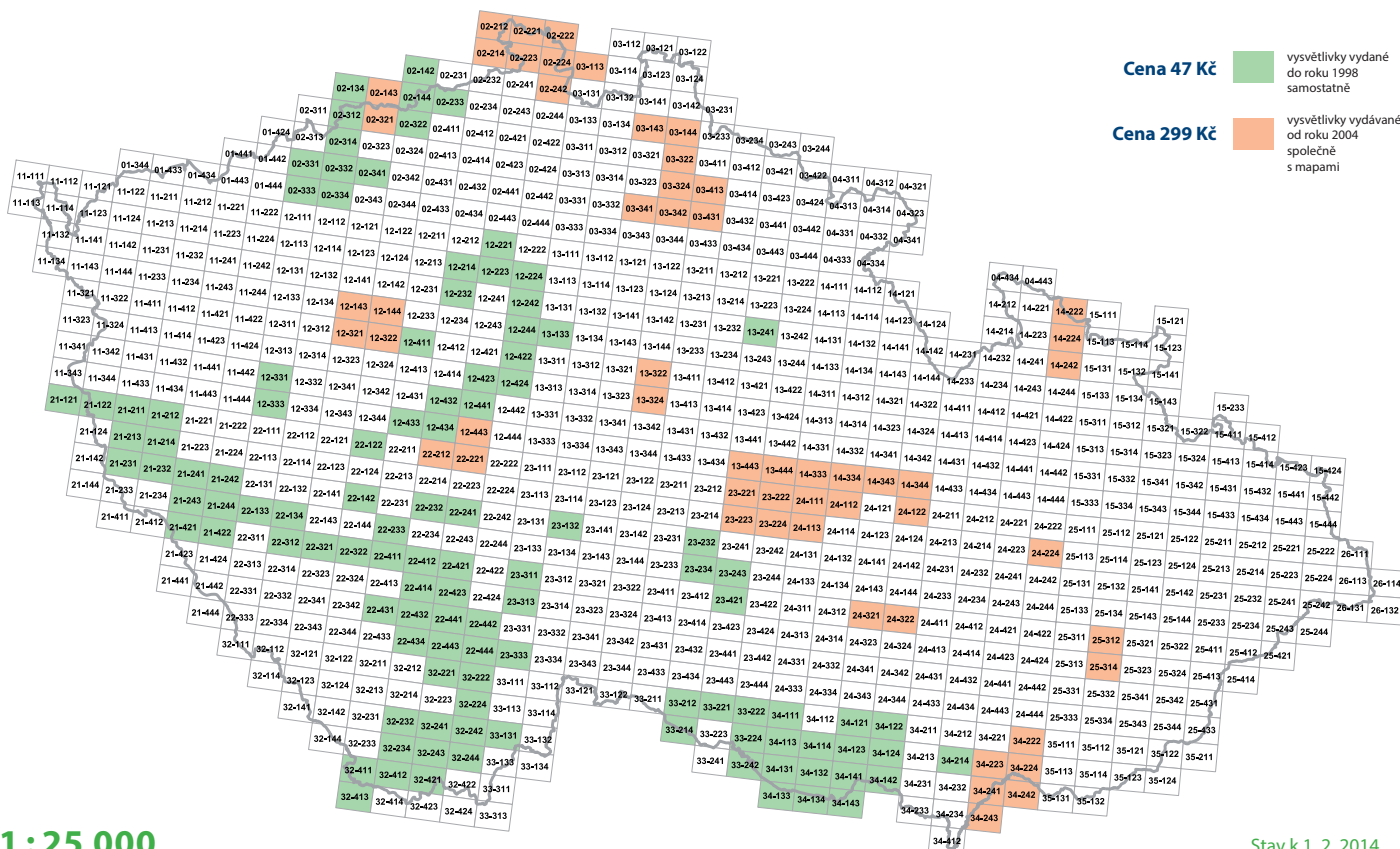

Vysvětlivky ke geologickým mapám 1 : 25 000

1 : 25 000

(4)

Stav k 1. 2. 2014